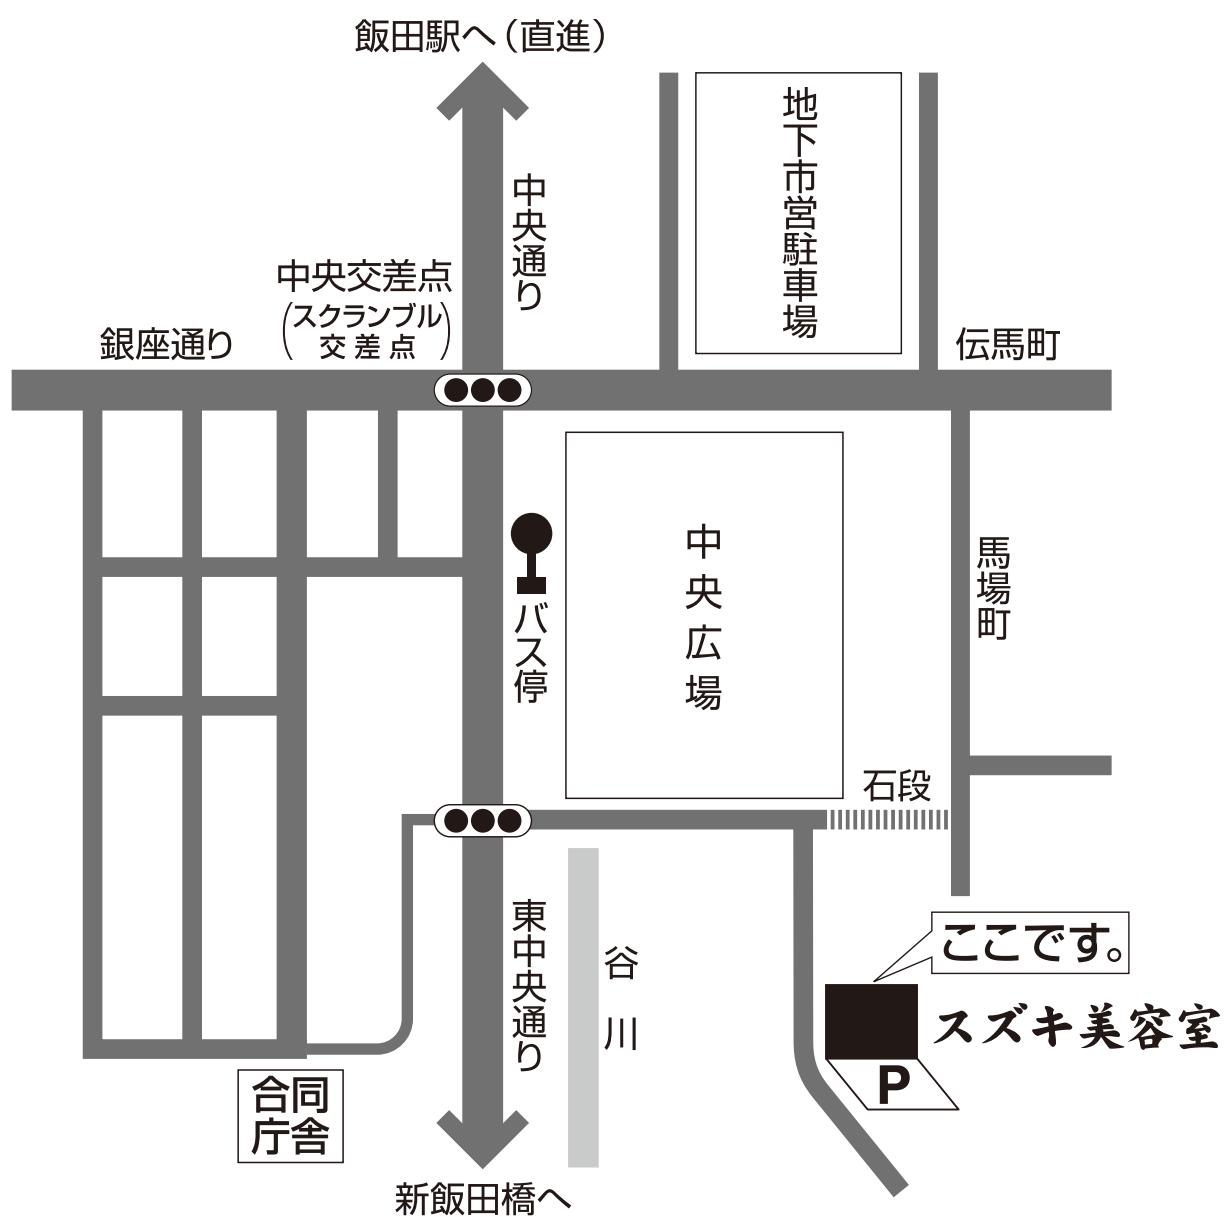

# スズキ美容室へのご案内

- JR飯田駅より、徒歩15分。
- 信南交通・市民バス「中央広場」バス停より、徒歩2分。

【お車でおこしの場合】

- 飯田駅方面から、中央通りを新飯田橋（鼎）方向に向かい。  
中央交差点（スクランブル交差点）の次の信号を左折。  
その次の角を右へ曲がり、約50メートルで到着します。